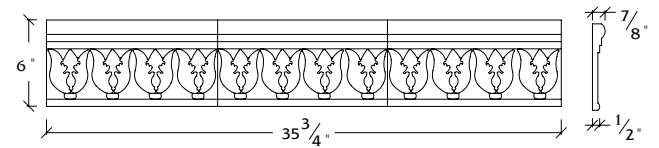

Floral

Tulip

Vine

CM-7

STRETCHER CORNER