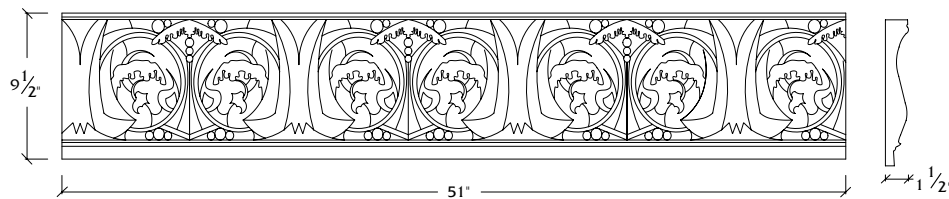

Floral

Tulip

Vine

CM-7

STRETCHER CORNER