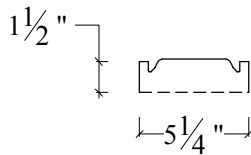

**RADIUS AVAILABLE**

- 12"
- 18"
- 24"
- 48"
- 50"
- 15' 6"

**PROFILE**

-----  
INDICATES UNFINISHED SURFACE

**MOLDING / WALLCAP**

<b>PIECE ID:</b> <b>M1-5R12</b>	<b>QUANTITY:</b>	<b>COLOR:</b>	<b>FINISH:</b>
<b>PROJECT NAME:</b>		<b>WEIGHT: ~ LBS.</b>	
<b>LOCATION:</b>		<b>MIX: C-A (CONCRETE)</b>	
<b>CONTACT:</b>			
<b>DETAIL:</b>			
<b>LIFTING DEVICES:</b>			
<b>ATTACHMENT:</b>			<b>WWW.MESAPRECAST.COM</b>